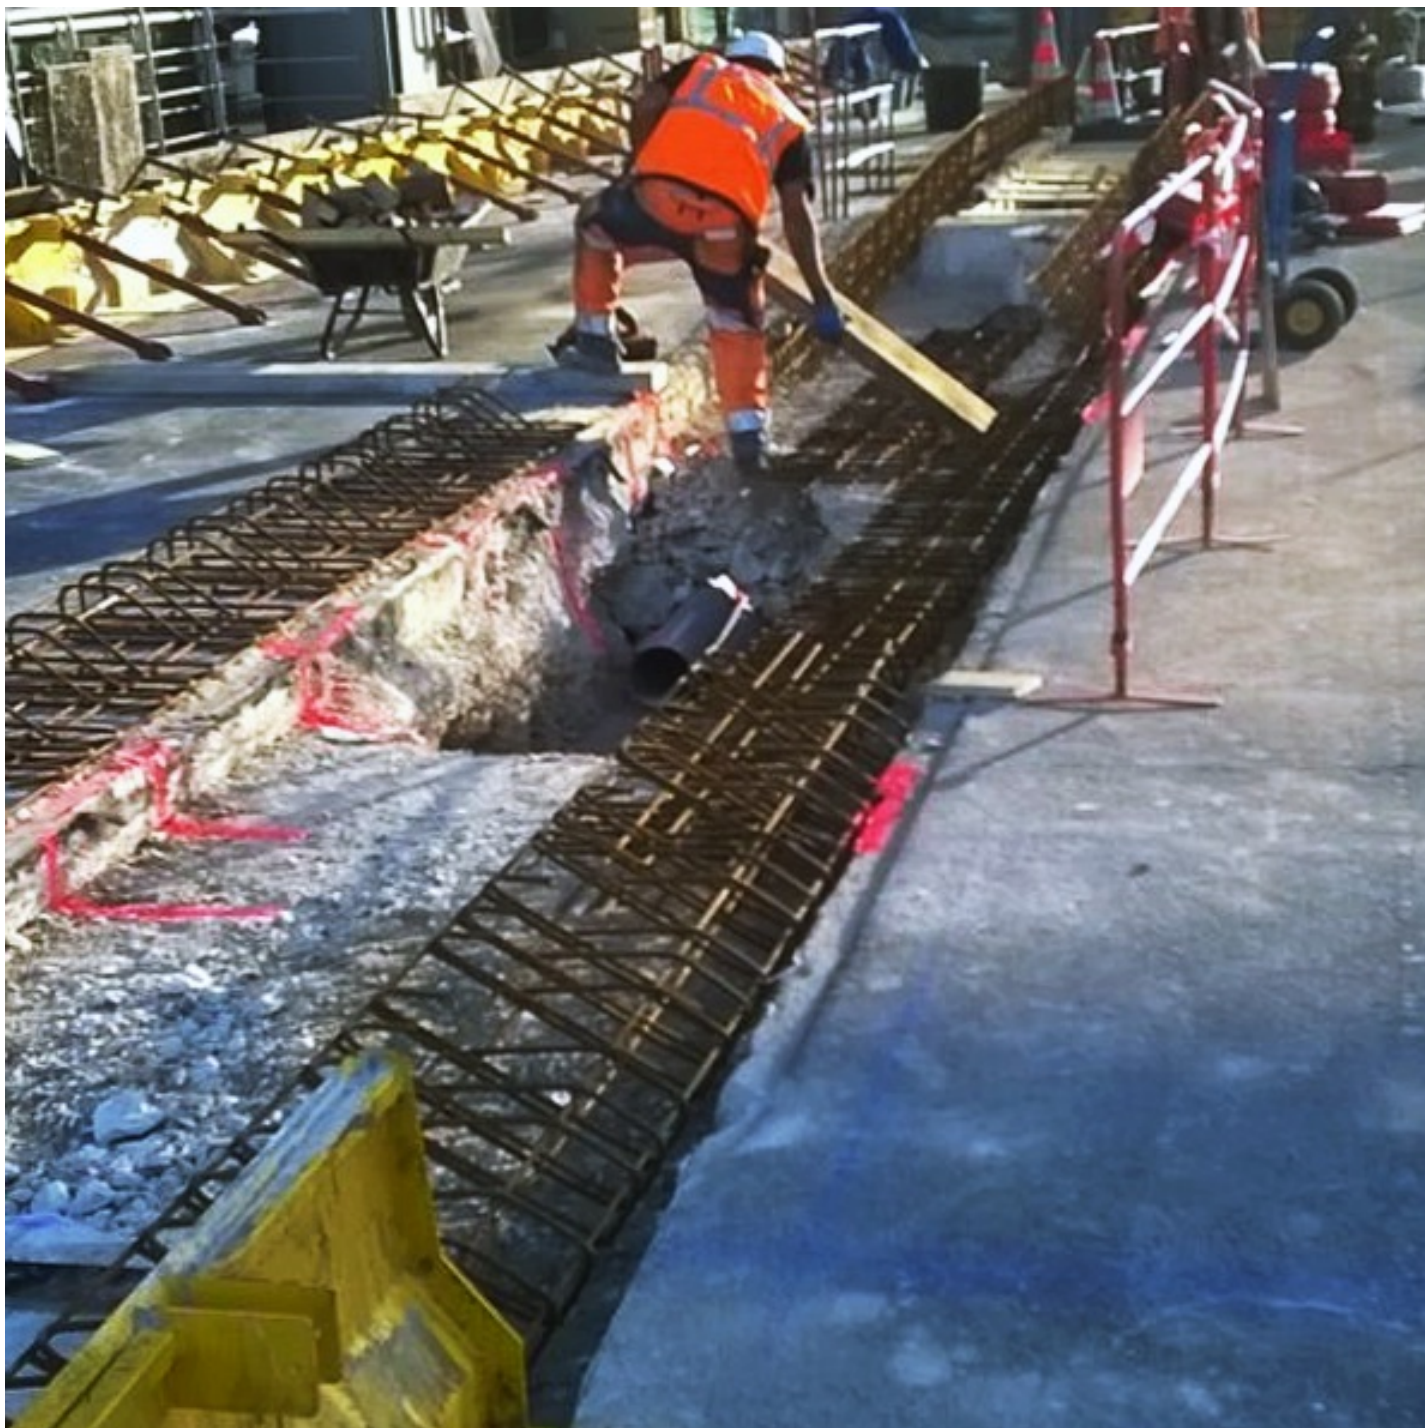

NOS ACTIVITÉS

PROVELEC Sud est spécialisée en Génie Civil réseaux et maçonnerie associée, en création de réseaux secs et humides et en éclairage public.

SUIVEZ-NOUS [f](#) [t](#) [in](#) [You Tube](#)

[Mentions légales](#)